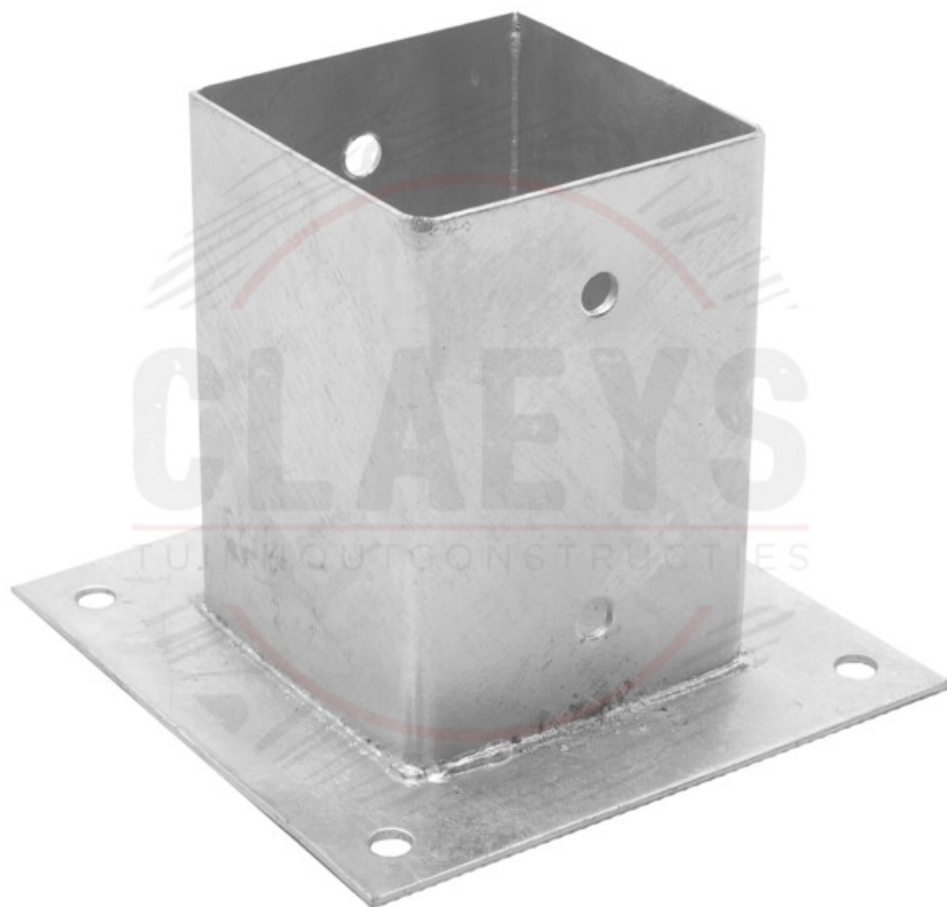

Paalhouder met voet

Eigenschappen

Productcode	pav140
Afmetingen	140x140x2,5mm

Varianten

Artikel naam	Productcode	Afmetingen
70x70x2mm	PAV-70	70x70x2mm
90x90x2,5mm	PAV-90D	90x90x2,5mm
120x120x2,5mm	PAV-120	120x120x2,5mm