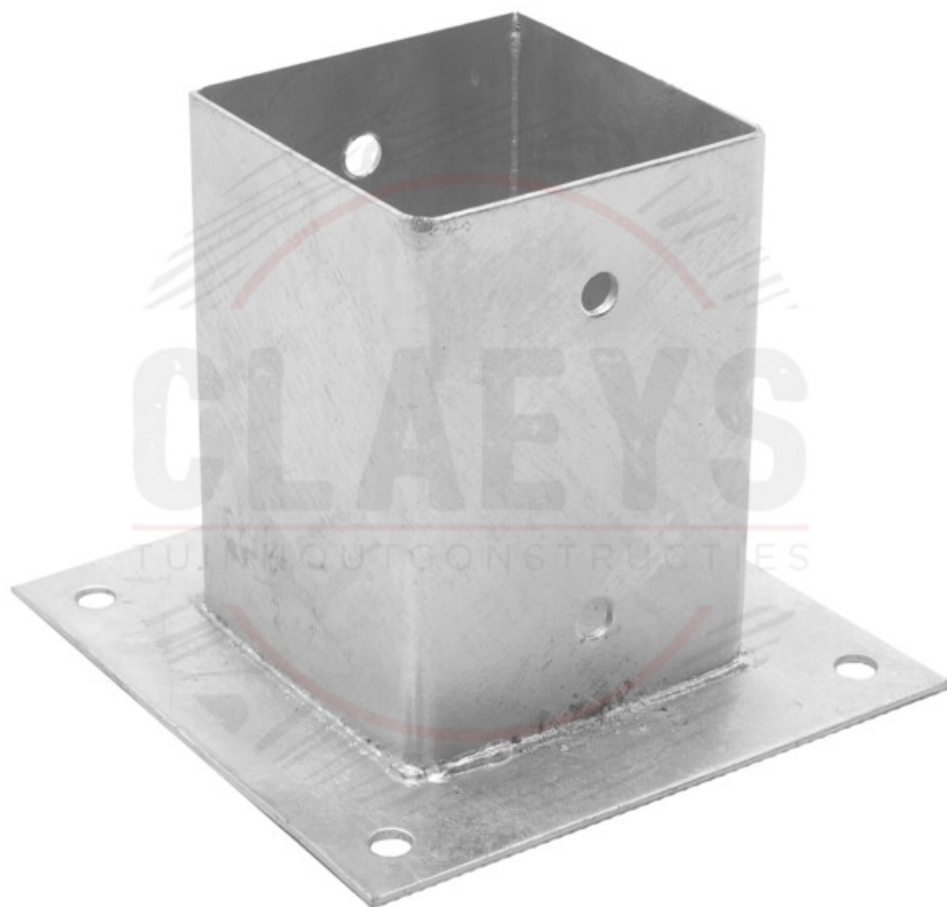

Paalhouder met voet

Eigenschappen

Productcode	pav90d
Afmetingen	90x90x2,5mm

Varianten

Artikel naam	Productcode	Afmetingen
70x70x2mm	PAV-70	70x70x2mm
120x120x2,5mm	PAV-120	120x120x2,5mm
140x140x2,5mm	PAV-140	140x140x2,5mm