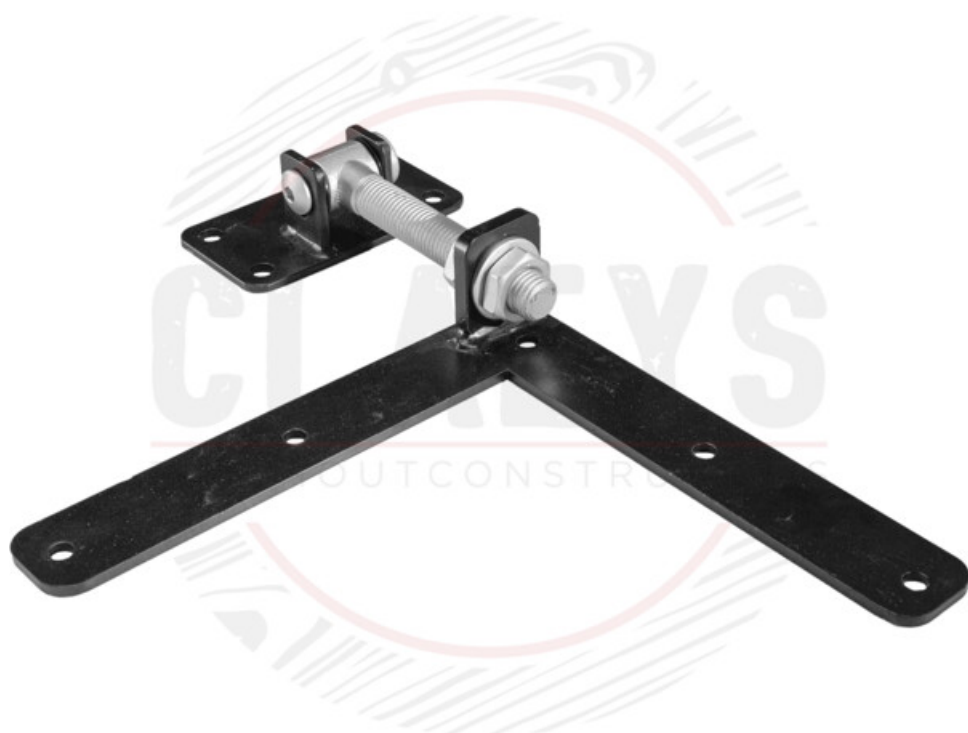

# Regelbare poortscharnier zwart

Regelbaar of verstelbaar poortscharnier.

Een poortscharnier of -hengsel is geschikt voor zware poorten. Deze scharnieren kan je gebruiken voor jouw tuinhek of tuinpoort, zowel metalen poorten als houten poorten. Dit scharnier laat je toe om in de hoogte, links-rechtsuitlijning en/of de draairichting jouw poort bij te stellen.

Materiaal: zwart gepoedercoat

Bevestiging: links

## Eigenschappen

Productcode	<b>LUXRPZ-LINKS</b>
Soort	<b>links</b>

## Varianten

Artikel naam	Productcode	Soort
recht	LUXRPZ-RECHT	recht

Artikel naam	Productcode	Soort
rechts	LUXRPZ-RECHTS	rechts

Meer info: <https://shop.claeys-houtconstructies.be>