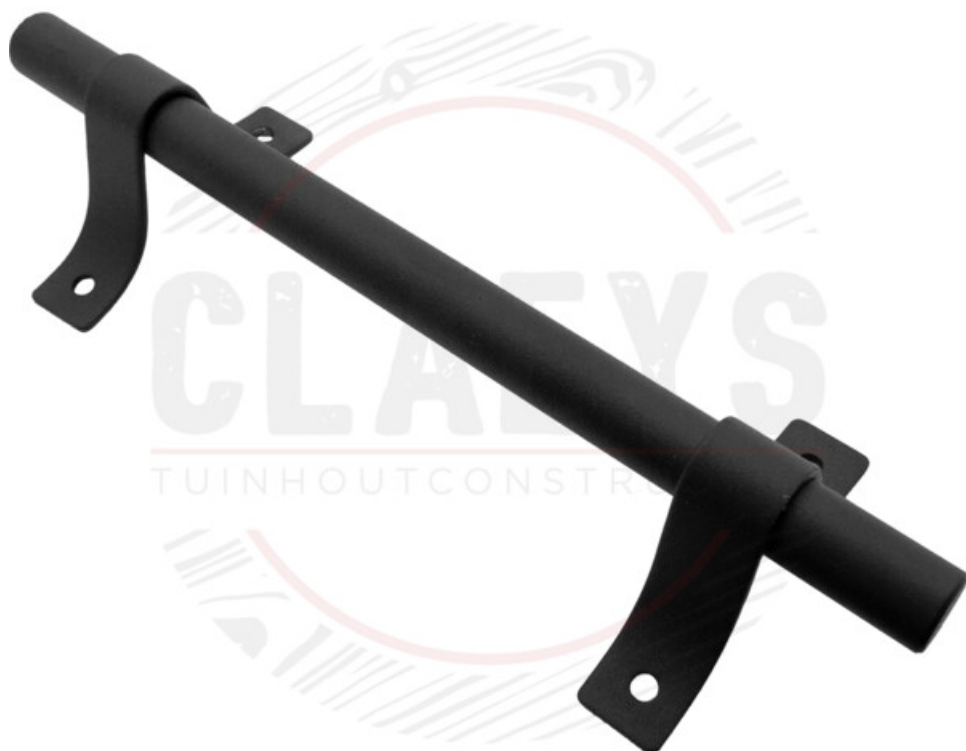

## Deurgreep trekker rustiek zwart

Hermic deurgreep rustiek zwart van 196mm.  
Ideaal voor een schuifdeur.

### Eigenschappen

Productcode	<b>sp60</b>
-------------	-------------

Meer info: <http://shop.claeys-houtconstructies.be>