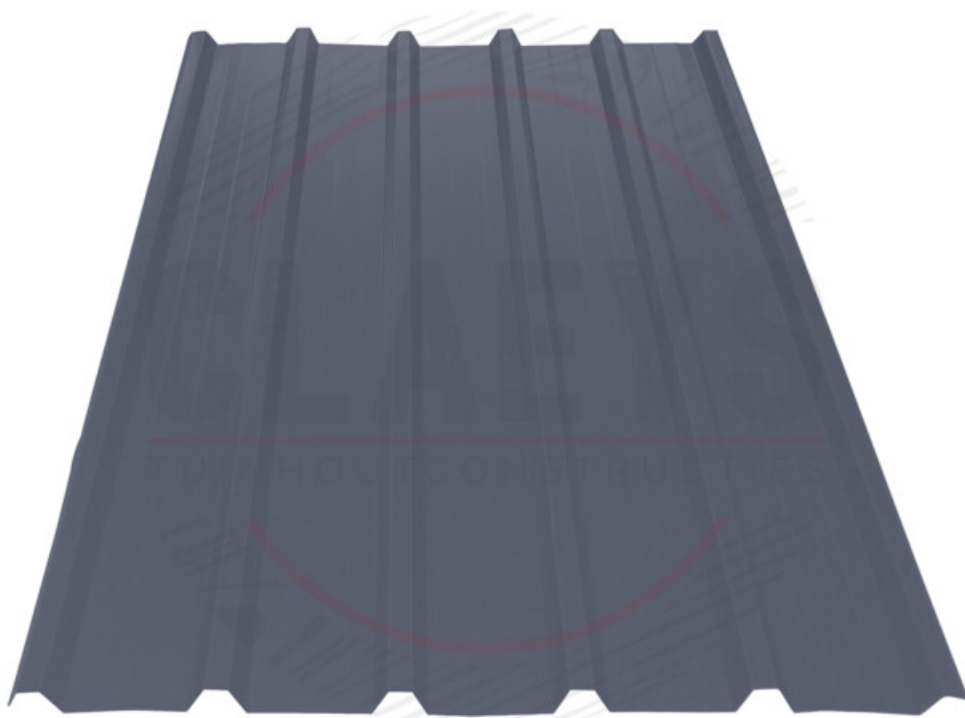

Staalplaat anti-condens

2,50m

Eigenschappen

Productcode	ac250
Lengte	2,50m

Varianten

Artikel naam	Productcode	Lengte
2,00m	AC-200	2,00m
3,00m	AC-300	3,00m
3,50m	AC-350	3,50m
4,00m	AC-400	4,00m
4,50m	AC-450	4,50m

Artikel naam	Productcode	Lengte
5,00m	AC-500	5,00m
5,50m	AC-550	5,50m
6,00m	AC-600	6,00m
6,50m	AC-650	6,50m

Meer info: <http://shop.claeys-houtconstructies.be>