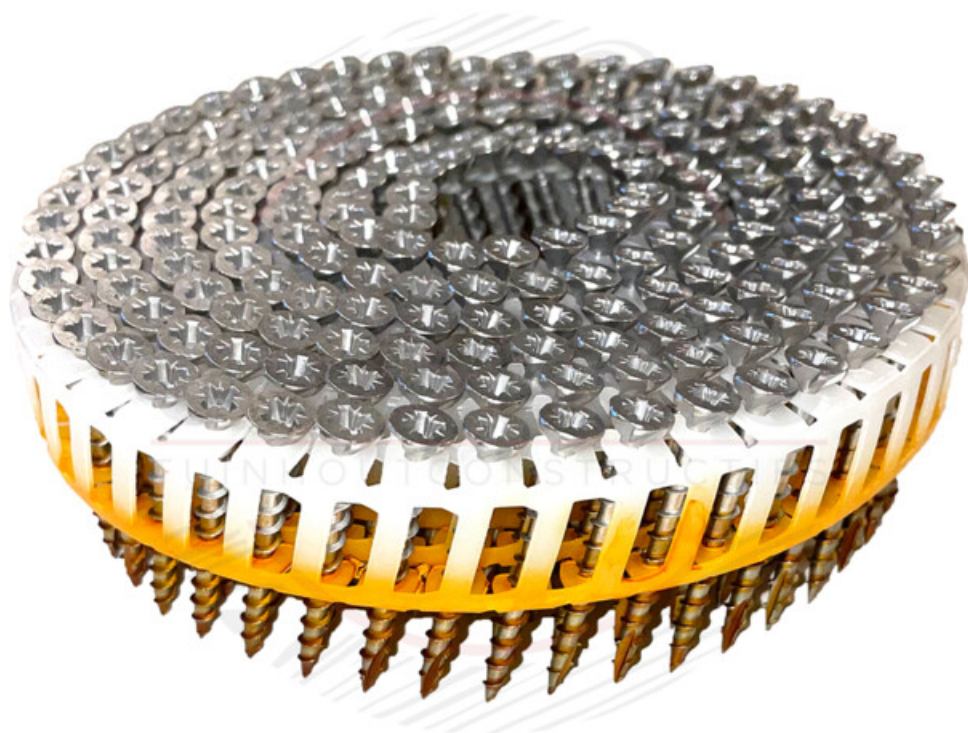

Schroeven op rol

200 st per rol

TX15

Inox

Eigenschappen

Productcode	rol4x40
Lengte	4x40mm

Varianten

Artikel naam	Productcode	Lengte
4x30mm	ROL-4X30	4x30mm
4x38mm	ROL-4X38	4x38mm