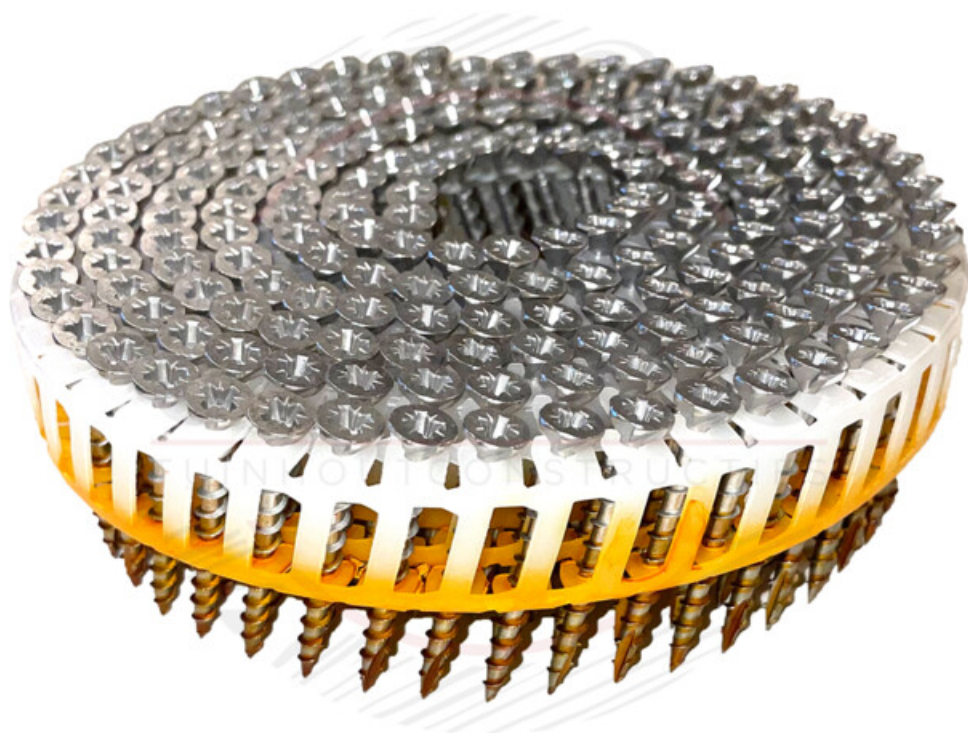

Schroeven op rol

200 st per rol

PH2

Inox

Eigenschappen

Productcode	rol4x30
Lengte	4x30mm

Varianten

Artikel naam	Productcode	Lengte
4x38mm	ROL-4X38	4x38mm
4x40mm	ROL-4X40	4x40mm