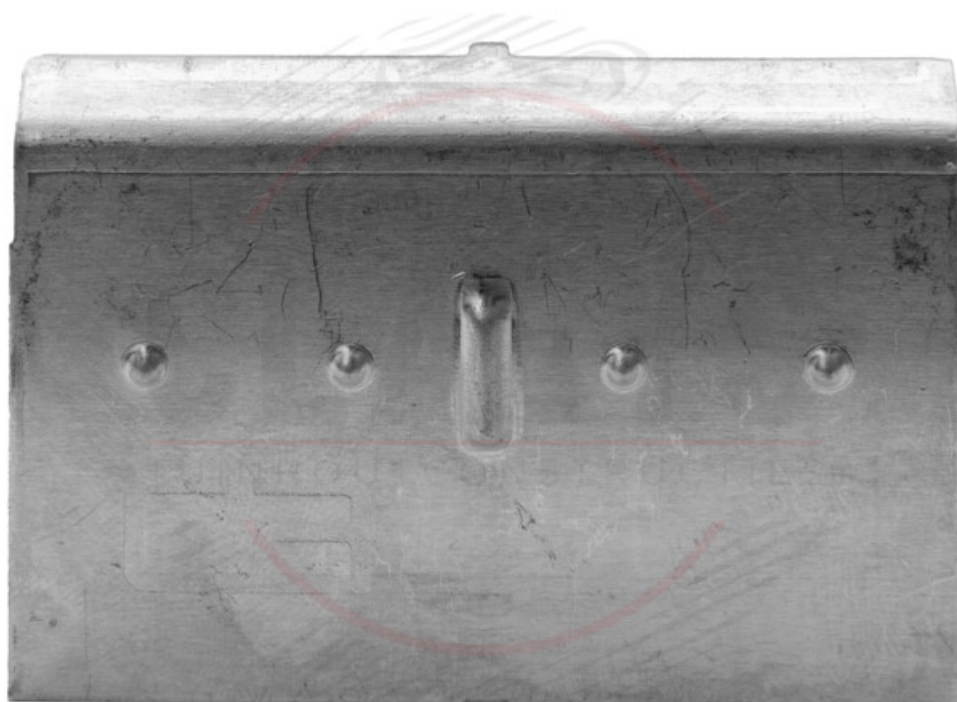

Dakrand verbinding

Grijze verbindingstuk voor het afwerken van de rand van het dak vervaardigd uit EPDM (synthetische rubber).

Eigenschappen

Productcode	DAKVERB-GRIJS
Kleur	grijs

Varianten

Artikel naam	Productcode	Kleur
zwart	DAKVERB-ZWART	zwart